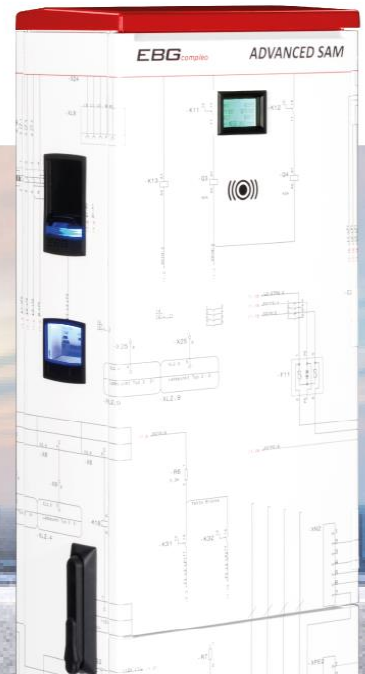

VOLL DABEI. MIT EBG COMPLEO DURCHSTARTEN

EBG compleo GmbH ist ein führender deutscher Anbieter von Ladeinfrastruktur für Elektrofahrzeuge. Sie ist Teil der EBG group, deren Kompetenz im Bereich der Elektrotechnik und Kunststoffverarbeitung liegt. Als eine inhabergeführte Unternehmensgruppe, spezialisiert in zwei Branchen, tätig in drei Regionen mit vier Unternehmen, ist die EBG group mit rund 500 Mitarbeitern innovativ, bodenständig und wertorientiert.

*Wir haben einen hohen Anspruch an unsere Produkte und erarbeiten die besten Lösungen im Team mit unseren Kunden, Geschäftspartnern und Kollegen. **team made** - weil das, was wir tun, immer ein Teamerfolg ist. In einem stark wachsenden Elektromobilitätsmarkt befinden wir uns seit mehreren Jahren auf kontinuierlichem Wachstumskurs und suchen zur Verstärkung unseres Teams, eine/n*

ELEKTRIKER (M/W/D)

AUFGABEN

- Verdrahten von Ladestationen nach Schaltplan
- Inbetriebnahme / Fehlersuche
- Prüfen von Stücklisten
- Werker selbstkontrolle der erledigten Arbeit

IHR PROFIL

- Abgeschlossene elektrotechnische Berufsausbildung
- Flexibel und teamfähig
- Bereit für Wochenendarbeit und Wechselschicht

IHRE PERSPEKTIVEN

- Interessante Aufgaben in einem engagiertem Team und einem familiengeführten Unternehmen welches sich mit dem jungen wachsenden Markt der Elektromobilität stets weiterentwickelt
- Flache Hierarchien, kurze Entscheidungswege, Gestaltungsfreiräume und Flexibilität
- Vielfältiges Team, das Erfahrung und Dynamik in einem innovativen Produkt vereint
- Eine Einarbeitung die auf die Balance zwischen enger Betreuung sowie eigenständigem Lernen Wert legt

Senden Sie uns bitte Ihre vollständigen Unterlagen inklusive früheste Verfügbarkeit und Gehaltsvorstellung ausschließlich per Email (im pdf-Format, mit max. 12 MB) an bewerbung@ebg-group.com